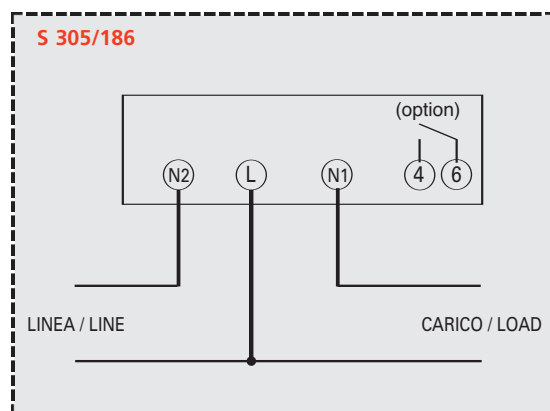

11/07

IME

ISTRUMENTI MISURE ELETTRICHE SpA

Via Travaglia 7
20094 CORSICO (MI)
ITALIA
Tel. 02 44 878.1
Fax 02 45 03 448
+39 02 45 86 76 63
www.imeitaly.com
info@imeitaly.com