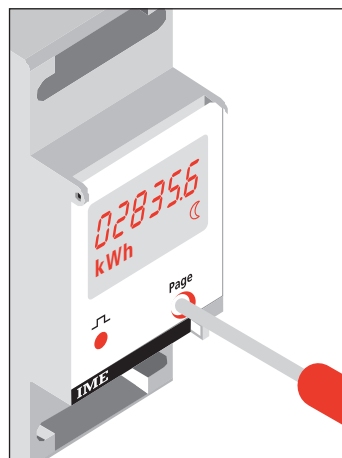

### AZZERAMENTO ENERGIA PARZIALE

Visualizzare la pagina Energia parziale  
Tenere premuto il pulsante **Page** per alcuni secondi.

Sul display appare la dicitura **rES\_En**  
Continuare a tenere premuto il pulsante **Page** fino a quando viene visualizzato **00000.0 kWh** a conferma dell'avvenuto azzeramento.

### PARTIAL ENERGY RESET

Display page relevant to partial energy  
Keep **Page** key depressed for some seconds.

Display will show **rES\_En** wording  
Keep on pressing **Page** key until **00000.0 kWh** is displayed to confirm that counter has been reset.

### REMISE A ZERO DE L'ENERGIE PARTIELLE

Afficher la page de l'énergie partielle  
Tenir la touche **Page** enfoncée pour quelque seconde.

L'afficheur affiche **rES\_En**  
Continuer à tenir la touche **Page** enfoncée jusqu'à sera affiché **00000.0 kWh** pour confirmer que le compteur a été remis à zéro.