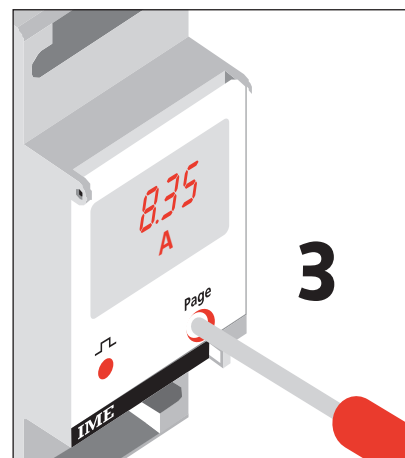

VISUALIZZAZIONE

DISPLAY

AFFICHAGE

ANZEIGE

ENERGIA ATTIVA • ACTIVE ENERGY
ENERGIE ACTIVE • WIRKENERGIE

ENERGIA PARZIALE • PARTIAL ENERGY
ENERGIE PARTIELLE • TEILENERGIE

CORRENTE • CURRENT
COURANT • STROM

TENSIONE • VOLTAGE
TENSION • SPANNUNG

POTENZA ATTIVA • ACTIVE POWER
PUISSANCE ACTIVE • WIRKLEISTUNG