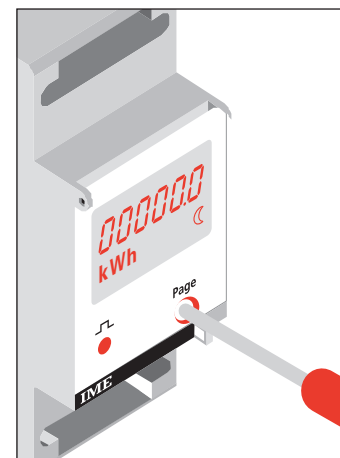

### AZZERAMENTO ENERGIA PARZIALE

Visualizzare la pagina Energia parziale  
Tenere premuto il pulsante **Page** per alcuni secondi.

Sul display appare la dicitura **rES\_En**  
Continuare a tenere premuto il pulsante **Page** fino a quando viene visualizzato **00000.0 kWh** a conferma dell'avvenuto azzeramento.

### PARTIAL ENERGY RESET

Display page relevant to partial energy  
Keep **Page** key depressed for some seconds.

Display will show **rES\_En** wording  
Keep on pressing **Page** key until **00000.0 kWh** is displayed to confirm that counter has been reset.

### REMISE A ZERO DE L'ENERGIE PARTIELLE

Afficher la page de l'énergie partielle  
Tenir la touche **Page** enfoncée pour quelque seconde.

L'afficheur affiche **rES\_En**  
Continuer à tenir la touche **Page** enfoncée jusqu'à sera affiché **00000.0 kWh** pour confirmer que le compteur a été remis à zéro.