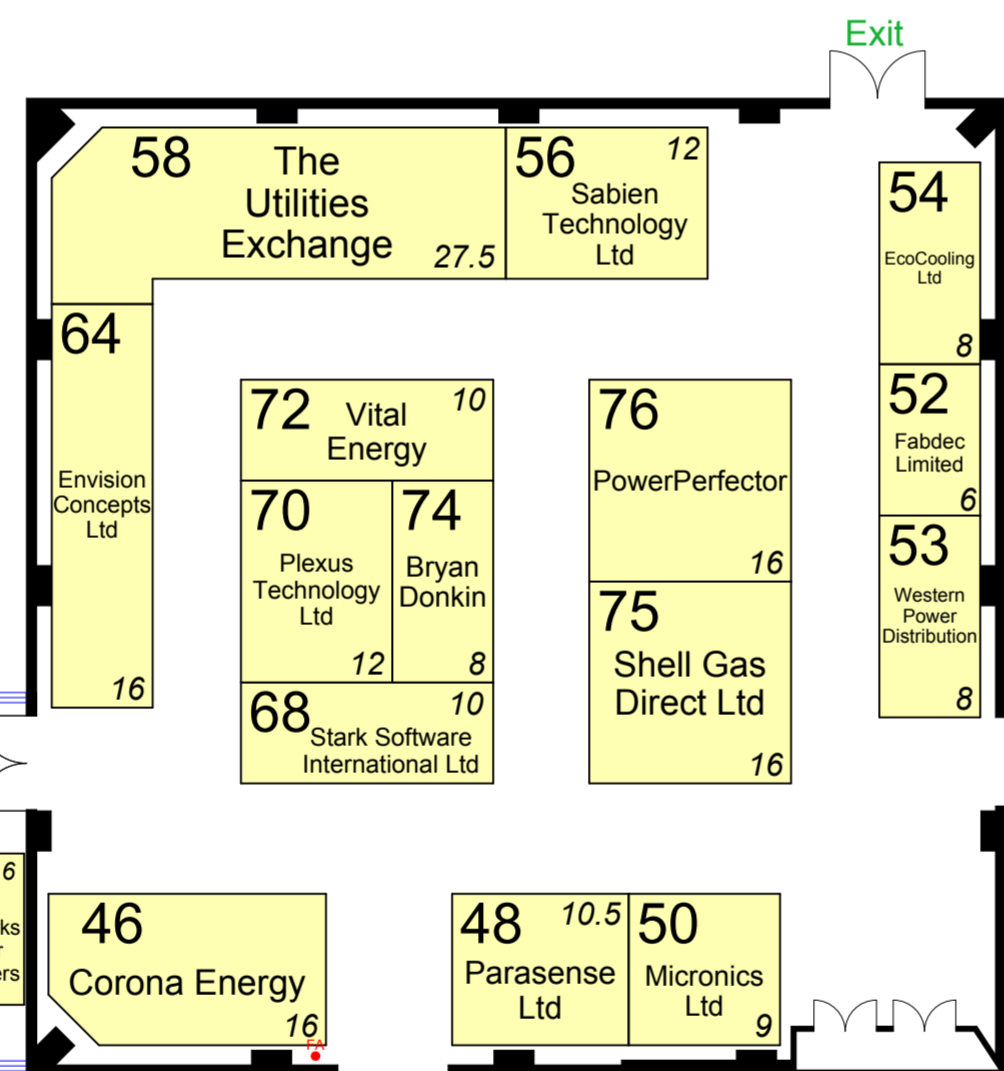

**Lower Level 1**

**Bracebridge Suite**

**Ballacraige Suite**

Height 2m

**Imperial Suite**

**Lower Level 2**

**Premier Suite**

**Compton Suite**

**Manxman Suite**

**Britannia Suite**

Entrance

**the energy event 2010**  
**08 - 09 September 2010**