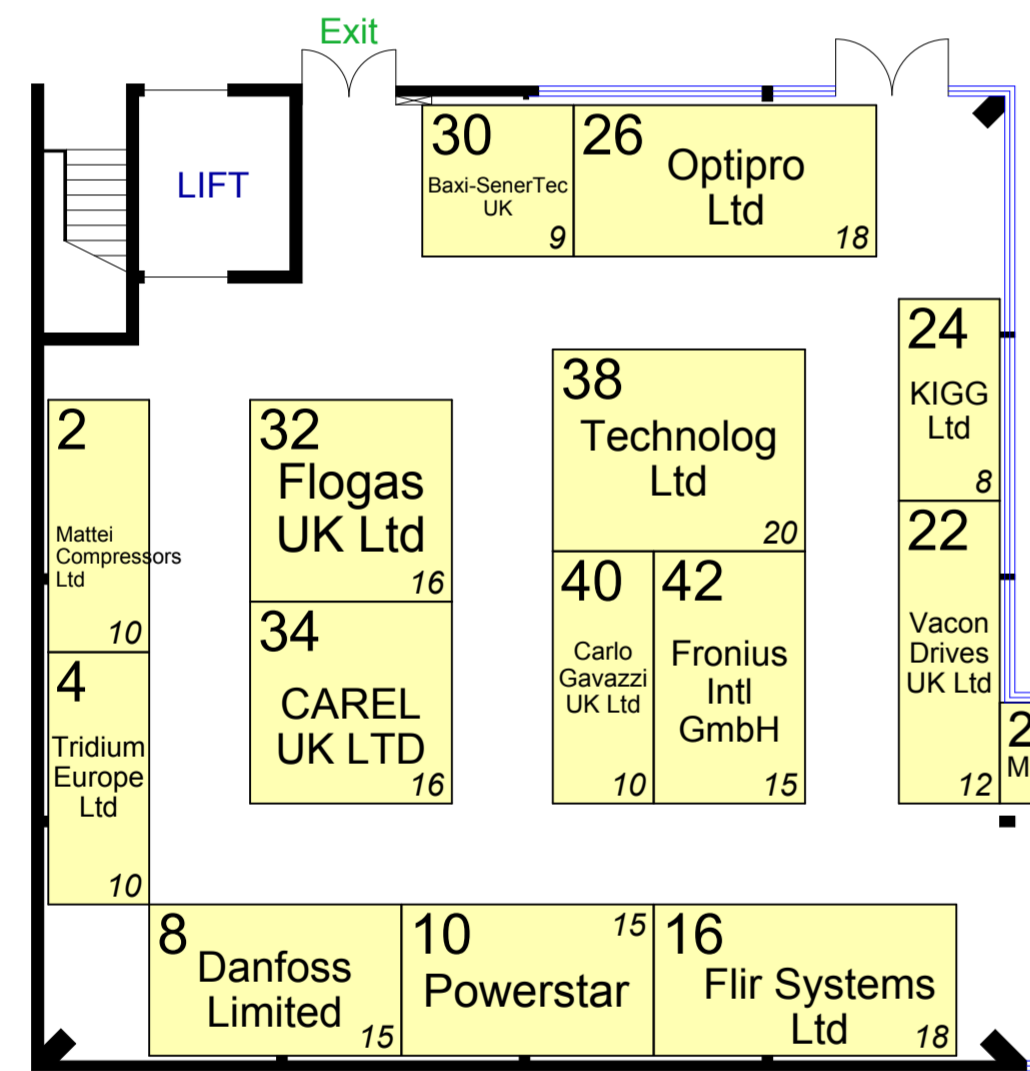

**Lower Level 1**

**Bracebridge Suite**

**Ballacraige Suite**

Height 2m

**Imperial Suite**

**Lower Level 2**

**Premier Suite**

**Compton Suite**

**Manxman Suite**

**Britannia Suite**

Entrance

**the energy event 2010**  
**08 - 09 September 2010**