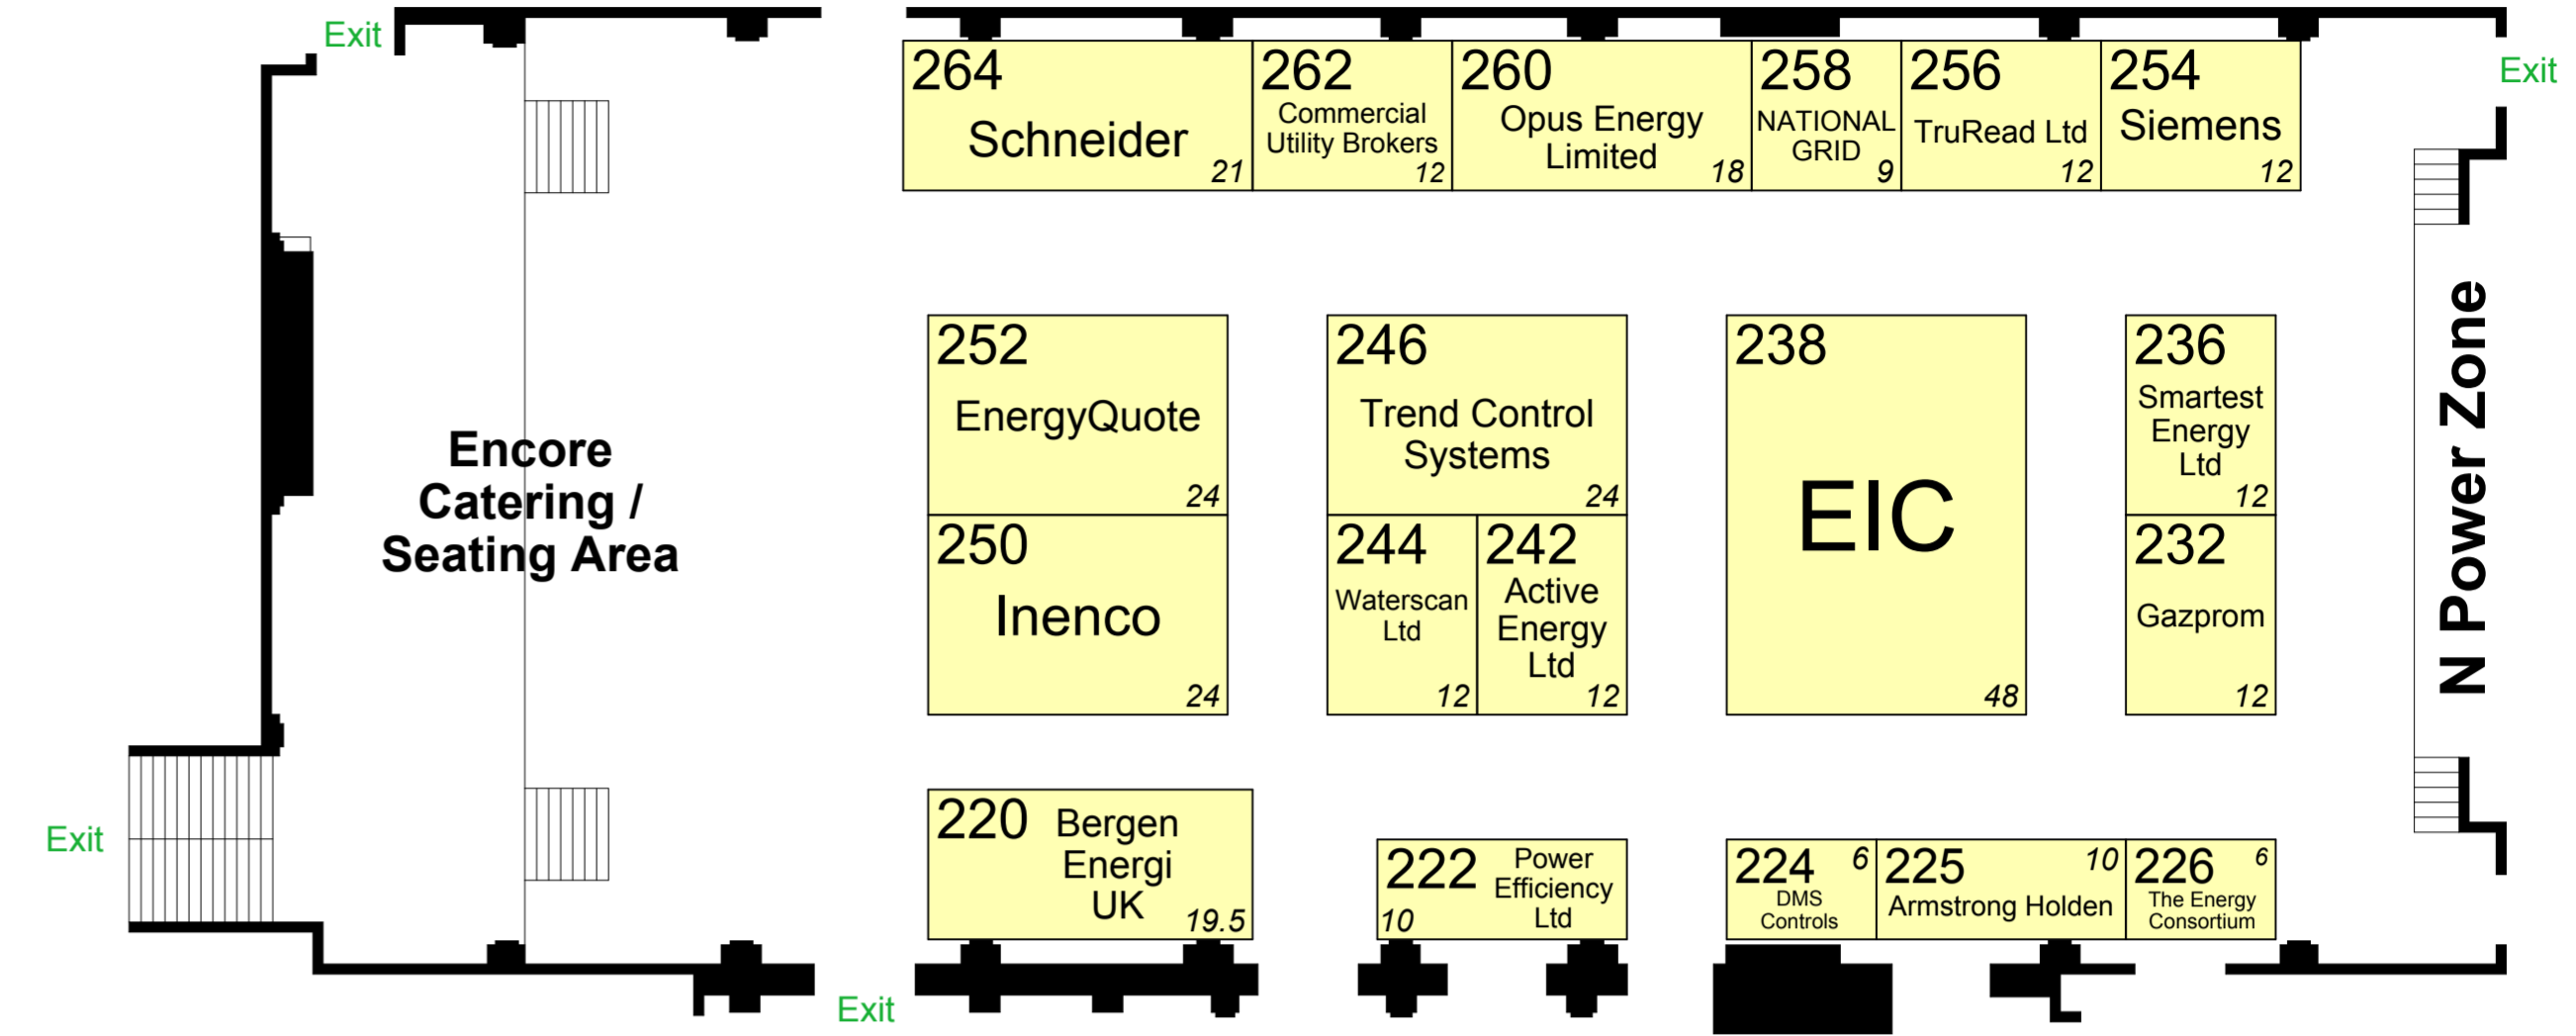

**Lower Level 1**

**Bracebridge Suite**

**Ballacraige Suite**

Height 2m

**Imperial Suite**

**Lower Level 2**

**Premier Suite**

**Compton Suite**

**Manxman Suite**

**Britannia Suite**

Entrance

**the energy event 2010**  
**08 - 09 September 2010**