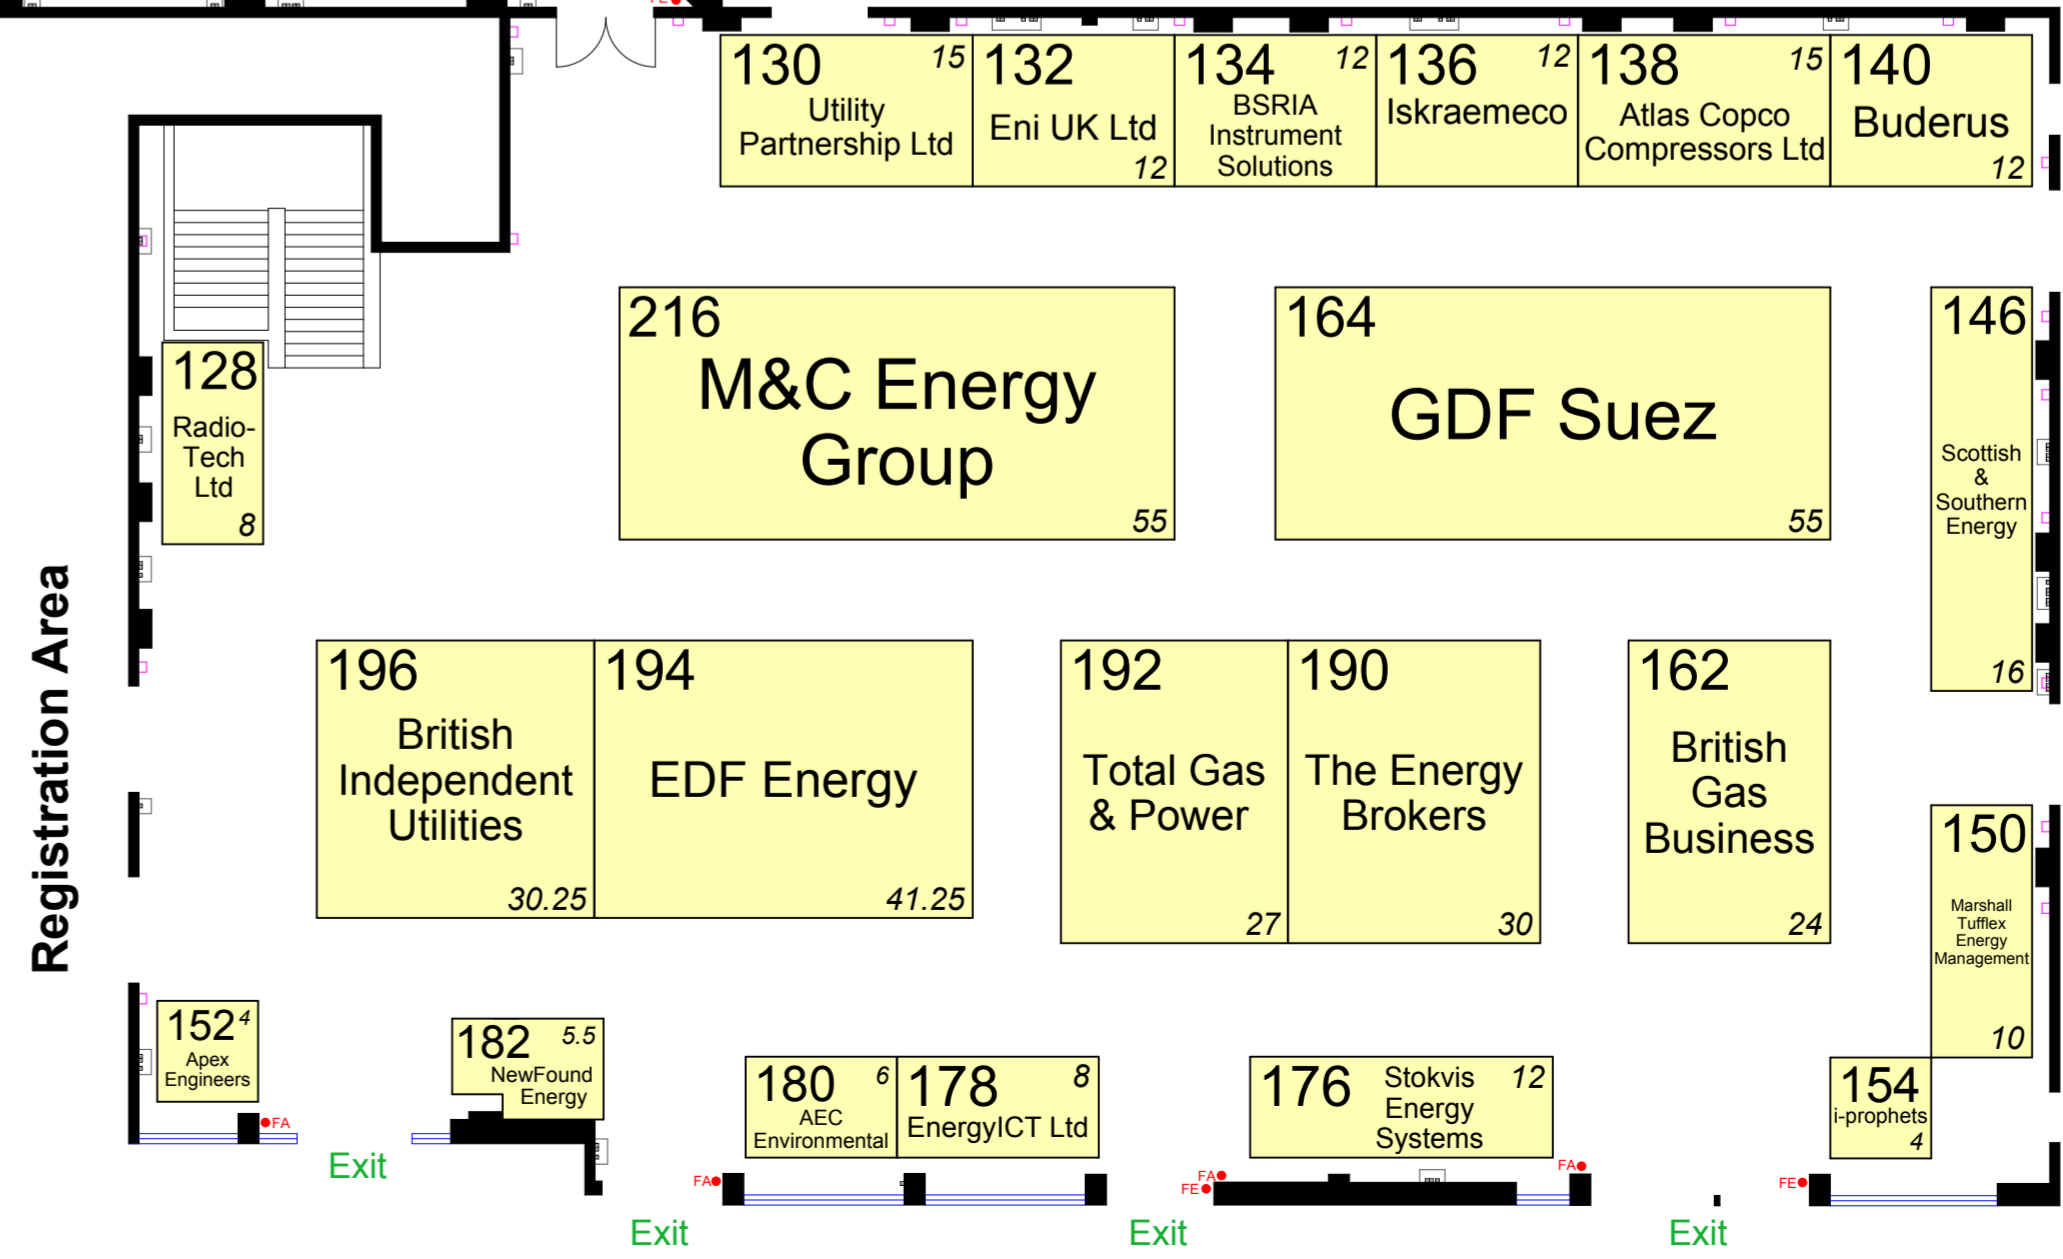

**Lower Level 1**

**Bracebridge Suite**

**Ballacraige Suite**

Height 2m

**Imperial Suite**

**Lower Level 2**

**Premier Suite**

**Compton Suite**

**Manxman Suite**

**Britannia Suite**

Entrance

**the energy event 2010**  
**08 - 09 September 2010**