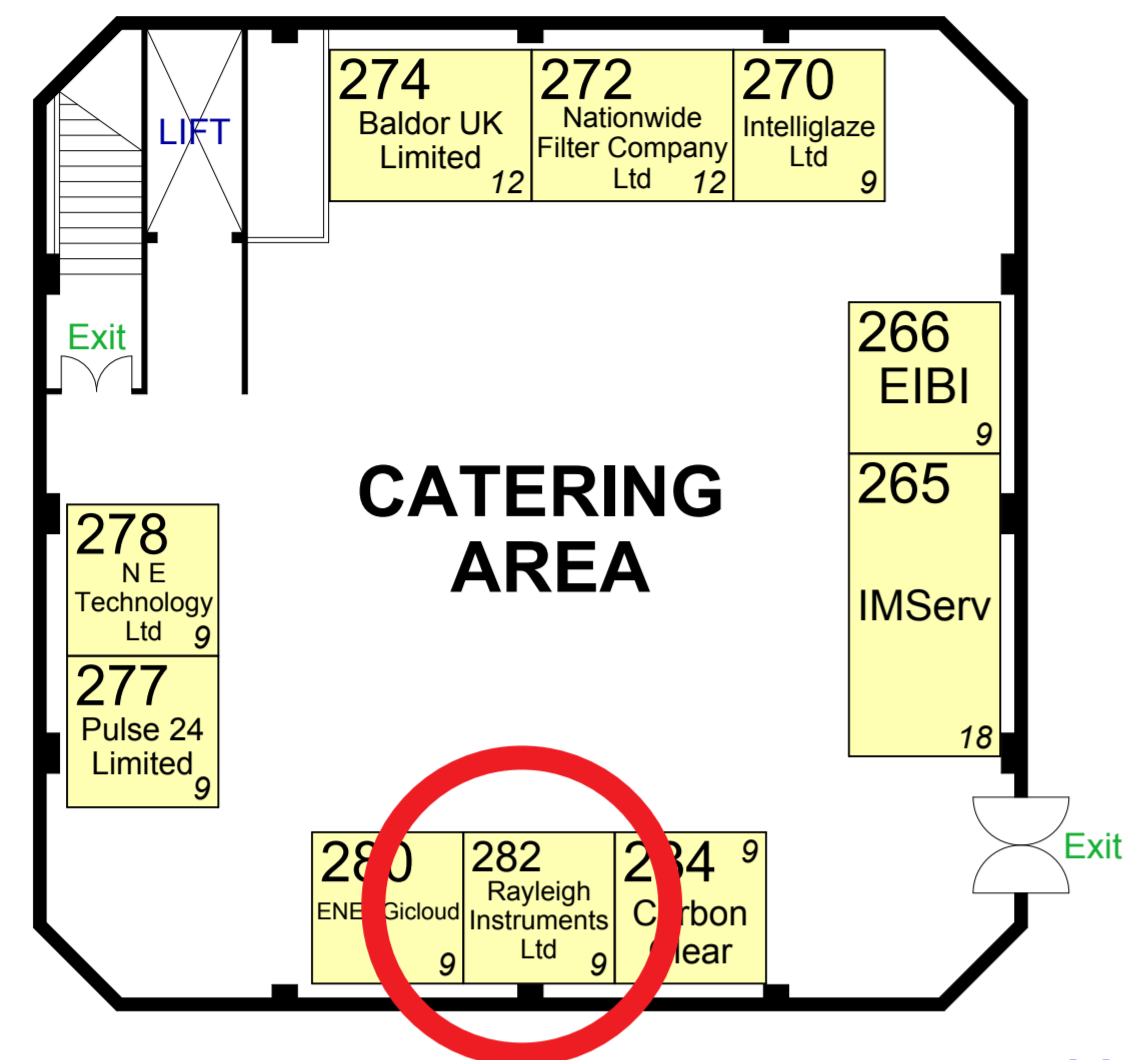

**Lower Level 1**

**Bracebridge Suite**

**Ballacraige Suite**

Height 2m

**Imperial Suite**

**Lower Level 2**

**Premier Suite**

**Compton Suite**

**Manxman Suite**

**Britannia Suite**

Entrance

**the energy event 2010**  
**08 - 09 September 2010**