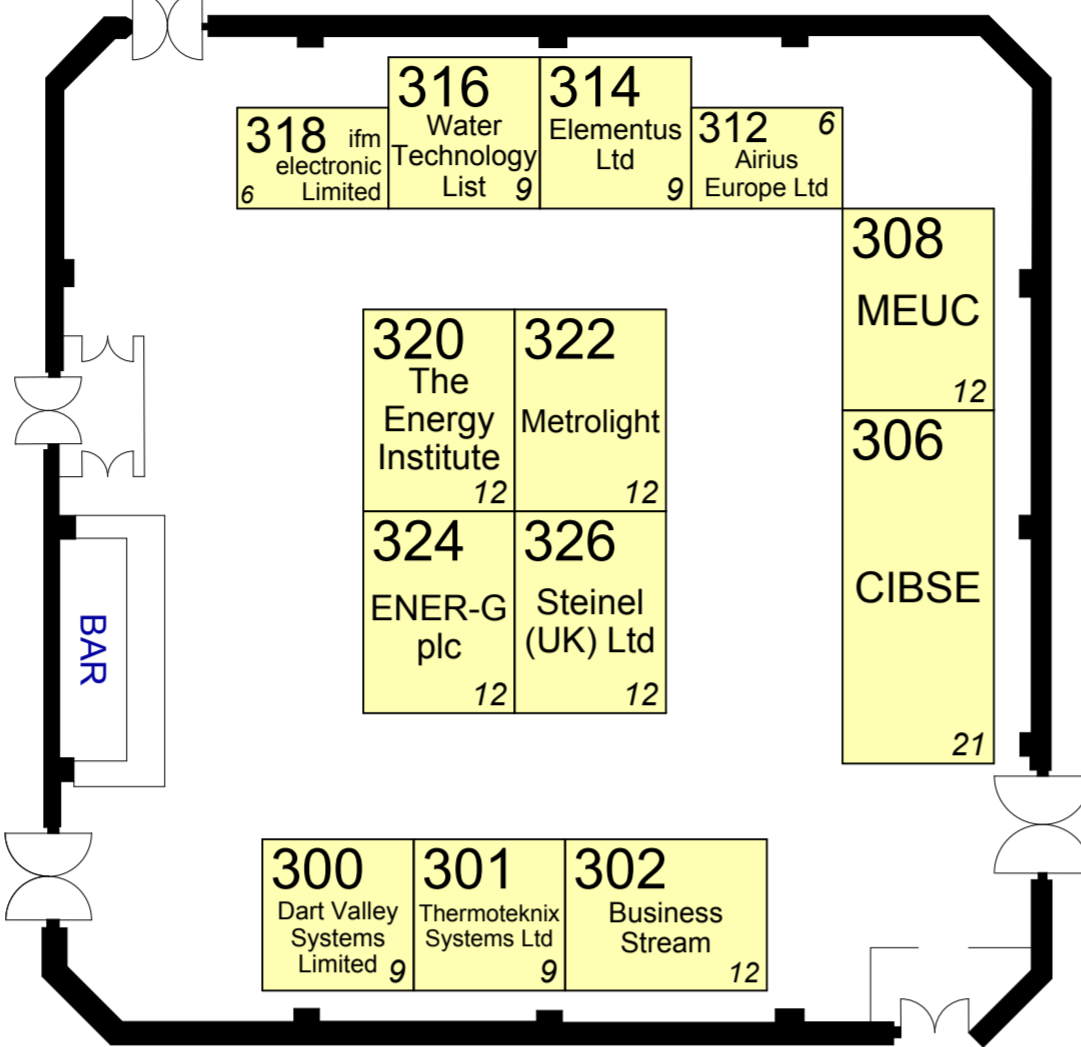

**Lower Level 1**

**Bracebridge Suite**

**Ballacraige Suite**

Height 2m

**Imperial Suite**

**Lower Level 2**

**Premier Suite**

**Compton Suite**

**Manxman Suite**

**Britannia Suite**

Entrance

**the energy event 2010**  
**08 - 09 September 2010**