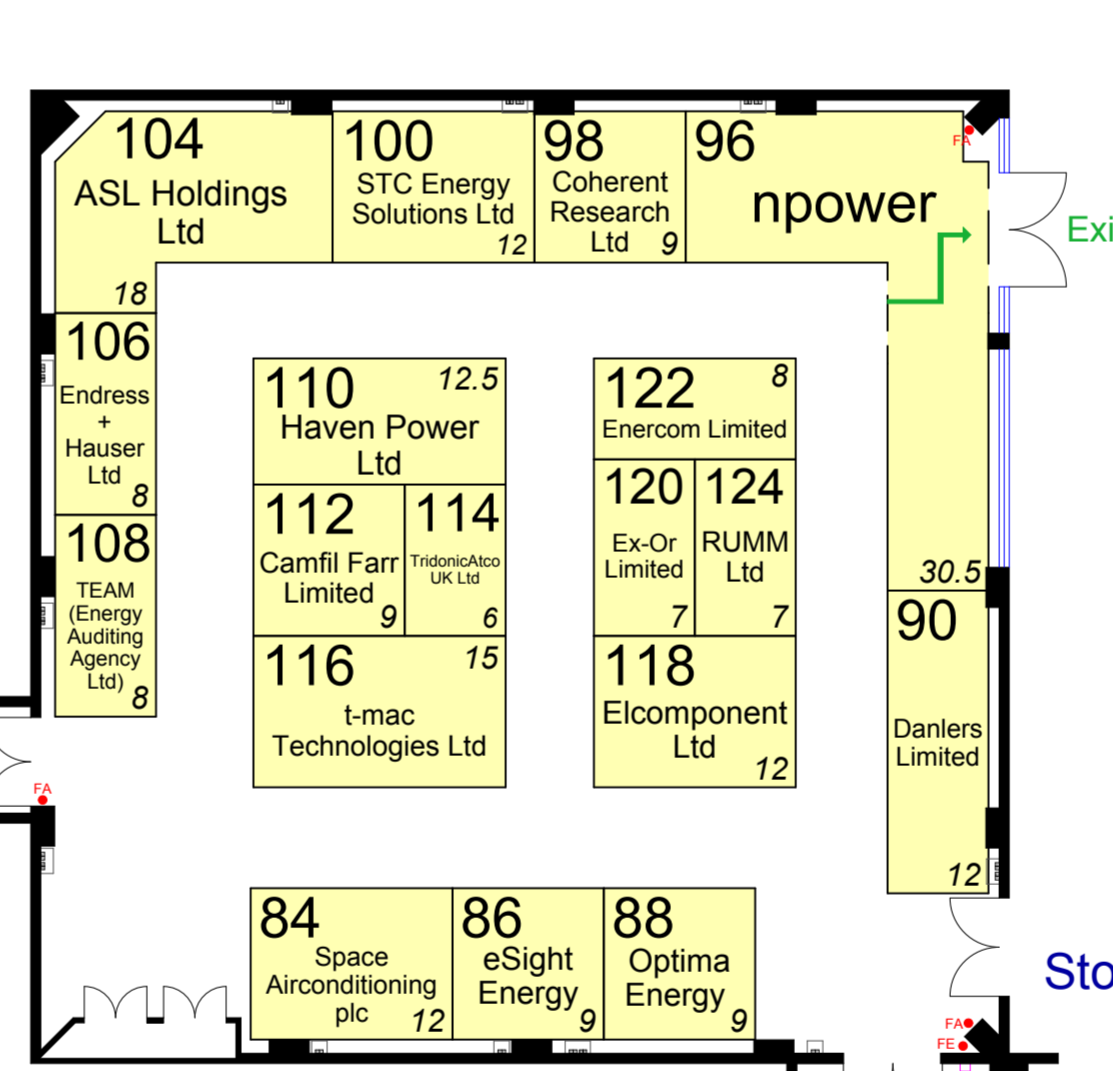

**Lower Level 1**

**Bracebridge Suite**

**Ballacraige Suite**

Height 2m

**Imperial Suite**

**Lower Level 2**

**Premier Suite**

**Compton Suite**

**Manxman Suite**

**Britannia Suite**

Entrance

**the energy event 2010**  
**08 - 09 September 2010**